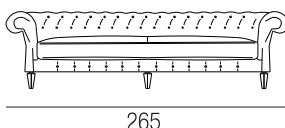

DESCRIZIONE

DESCRIPTION

ОПИСАНИЕ

FINITURE_FINISHING_ ОТДЕЛКА

Stuttura in legno di abete, multistrato.
Seduta in poliuretano espanso.
Piedi in oro verniciato o acciaio lucido.

A frame based on the fir array and
plywood. Polyurethane seats.
Gild or mirror steel poles.
Slips unremoveable.

Каркас с использованием массива ели
и фанеры.
Сиденья из пенополиуретана.
Опоры из позолоченной либо
зеркальной стали.

Sfoderabilità: non possibile

Removable cover: not possible

Чехлы – несъемные.

DIMENSIONI_DIMENSIONS_ ГАБАРИТНЫЕ РАЗМЕРЫ

3 POSTI
3 SEATER
3-Х МЕСТНЫЙ

POLTRONA
ARMCHAIR
КРЕСЛО

SCHEDA TECNICA

SPECIFICATIONS

ТЕХНИЧЕСКИЕ
ДААННЫЕ