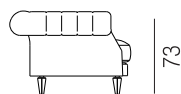

FINITURE_FINISHING_ ОТДЕЛКА

Stuttura in legno di abete, multistrato.
Seduta in poliuretano espanso.
Piedi in oro verniciato o acciaio lucido.

A frame based on the fir array and
plywood. Polyurethane seats.
Gild or mirror steel poles.
Slips unremoveable.

Каркас с использованием массива ели
и фанеры.
Сиденья из пенополиуретана.
Опоры из позолоченной либо
зеркальной стали.

Sfoderabilità: non possibile

Removable cover: not possible

Чехлы – несъемные.

DIMENSIONI_DIMENSIONS_ ГАБАРИТНЫЕ РАЗМЕРЫ

3 POSTI
3 SEATER
3-Х МЕСТНЫЙ

SCHEDA TECNICA

SPECIFICATIONS

ТЕХНИЧЕСКИЕ
ДААННЫЕ