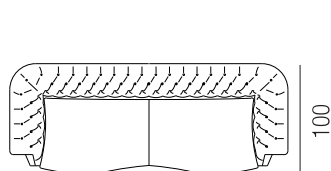

DESCRIZIONE

DESCRIPTION

ОПИСАНИЕ

FINITURE_FINISHING_ ОТДЕЛКА

Stuttura in legno di abete, multistrato.
Seduta in poliuretano espanso.
Piedi in oro verniciato o acciaio lucido.

A frame based on the fir array and
plywood. Polyurethane seats.
Gild or mirror steel poles.
Slips unremoveable.

Каркас с использованием массива ели
и фанеры.
Сиденья из пенополиуретана.
Опоры из позолоченной либо
зеркальной стали.

Sfoderabilità: non possibile

Removable cover: not possible

Чехлы – несъемные.

DIMENSIONI_DIMENSIONS_ ГАБАРИТНЫЕ РАЗМЕРЫ