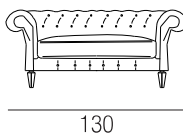

Каркас с использованием массива ели
и фанеры.
Сиденья из пенополиуретана.
Опоры из позолоченной либо
зеркальной стали.

Sfoderabilità: non possibile

Removable cover: not possible

Чехлы – несъемные.

DIMENSIONI_DIMENSIONS_ ГАБАРИТНЫЕ РАЗМЕРЫ

3 POSTI
3 SEATER
3-Х МЕСТНЫЙ

POLTRONA
ARMCHAIR
КРЕСЛО

SCHEDA TECNICA

SPECIFICATIONS

ТЕХНИЧЕСКИЕ
ДААННЫЕ