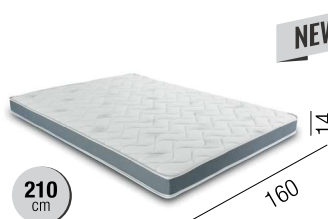

**SCHEDA
TECNICA**

SPECIFICATIONS

ТЕХНИЧЕСКИЕ
ДААННЫЕ

NEW

MATERASSO EXTRA SMART D30 STRETCH
MATTRESS EXTRA SMART D30 STRETCH
МАТРАС EXTRA SMART D30 STRETCH

Materasso in poliuretano ad alta densità, con lunghezza 210cm che rende il piano dormita accogliente. Rivestito con tessuto antibatterico stretch e fascia traspirante 3D.

High density polyurethane foam mattress, with the length of 210 cm, provides real bed comfort. The mattress covered in antibacterial stretch fabric and breathing 3D-layer.

Матрас из полиуретана высокой плотности, длина 210 см, благодаря чему спальное место становится более удобным. Антибактериальное тканевое покрытие стрейч и дышащий 3D-слой.