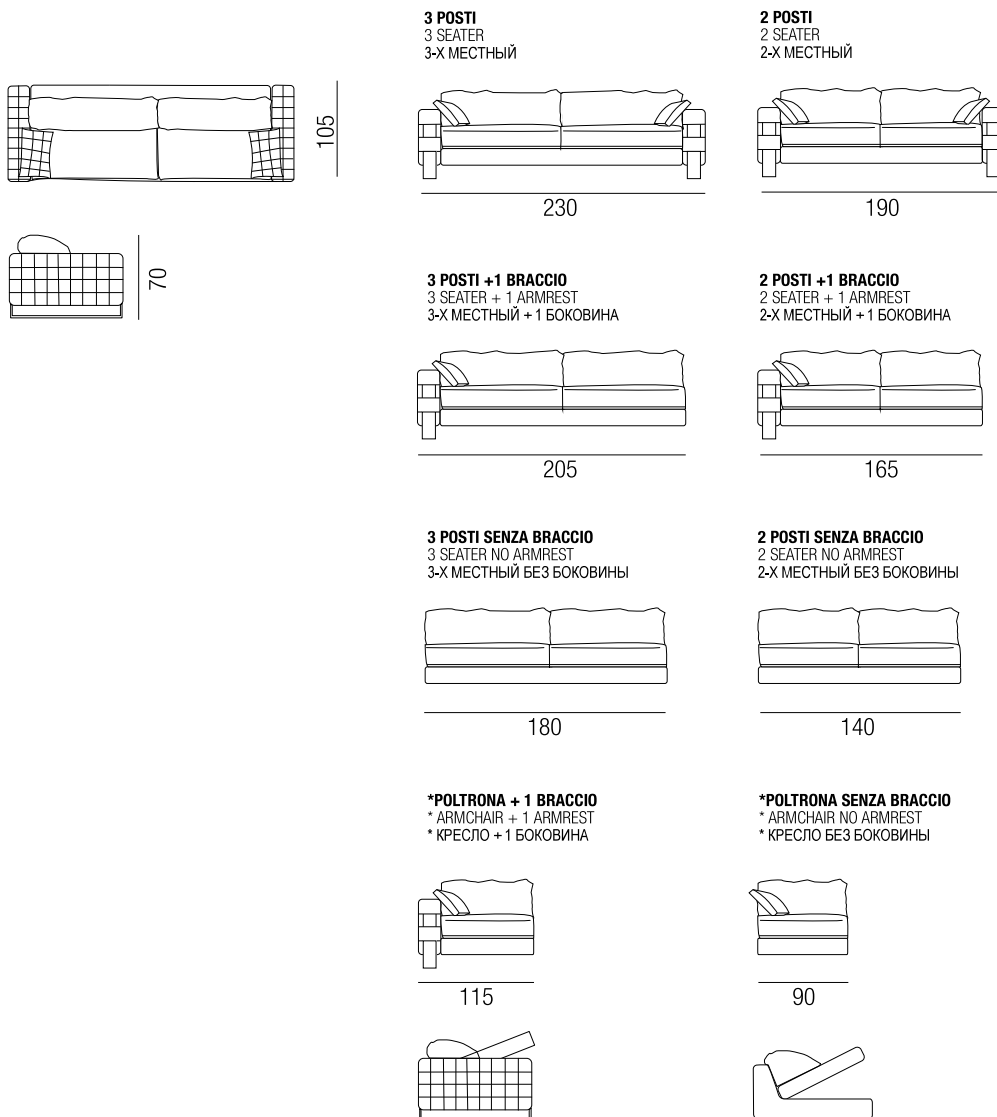

Каркас с использованием массива
ели и фанеры. Подушка сиденья на
пенополиуретановой основе, спинки с
перьевым наполнителем.

Опоры под золото или из
полированной стали.

Чехлы – несъемные.

DIMENSIONI_DIMENSIONS_ ГАБАРИТНЫЕ РАЗМЕРЫ