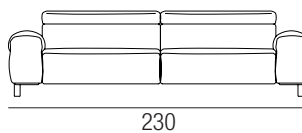

A frame based on the fir array and plywood. Polyurethane stuffing.
 Chaise longue with a container available.
 Polished steel poles.
 Slips unremoveable.

Каркас с использованием массива ели и фанеры.
 Наполнение из пенополиуретана.
 Шезлонг и кресло могут быть оснащены бельевым отсеком.
 Опоры из satinированной стали.

Sfoderabilità: non possibile

Removable covers: not possible

Чехлы – несъемные.

DIMENSIONI_DIMENSIONS_ ГАБАРИТНЫЕ РАЗМЕРЫ

3 POSTI
 3 SEATER
 3-Х МЕСТНЫЙ

2 POSTI
 2 SEATER
 2-Х МЕСТНЫЙ

3 POSTI +1 BRACCIO
 3 SEATER + 1 ARMREST
 3-Х МЕСТНЫЙ + 1 БОКОВИНА

2 POSTI +1 BRACCIO
 2 SEATER + 1 ARMREST
 2-Х МЕСТНЫЙ + 1 БОКОВИНА

3 POSTI SENZA BRACCIO
 3 SEATER NO ARMREST
 3-Х МЕСТНЫЙ БЕЗ БОКОВИНЫ

2 POSTI SENZA BRACCIO
 2 SEATER NO ARMREST
 2-Х МЕСТНЫЙ БЕЗ БОКОВИНЫ