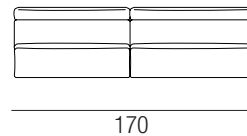

Sfoderabilità: non possibile

Removable covers: not possible

Чехлы – несъемные.

DIMENSIONI_DIMENSIONS_ ГАБАРИТНЫЕ РАЗМЕРЫ

3 POSTI
 3 SEATER
 3-Х МЕСТНЫЙ

2 POSTI
 2 SEATER
 2-Х МЕСТНЫЙ

3 POSTI +1 BRACCIO
 3 SEATER + 1 ARMREST
 3-Х МЕСТНЫЙ + 1 БОКОВИНА

2 POSTI +1 BRACCIO
 2 SEATER + 1 ARMREST
 2-Х МЕСТНЫЙ + 1 БОКОВИНА

3 POSTI SENZA BRACCIO
 3 SEATER NO ARMREST
 3-Х МЕСТНЫЙ БЕЗ БОКОВИНЫ

2 POSTI SENZA BRACCIO
 2 SEATER NO ARMREST
 2-Х МЕСТНЫЙ БЕЗ БОКОВИНЫ