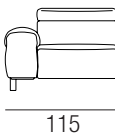

Sfoderabilità: non possibile

Removable covers: not possible

Чехлы – несъемные.

DIMENSIONI_DIMENSIONS_ ГАБАРИТНЫЕ РАЗМЕРЫ

3 POSTI
 3 SEATER
 3-Х МЕСТНЫЙ

2 POSTI
 2 SEATER
 2-Х МЕСТНЫЙ

3 POSTI +1 BRACCIO
 3 SEATER + 1 ARMREST
 3-Х МЕСТНЫЙ + 1 БОКОВИНА

2 POSTI +1 BRACCIO
 2 SEATER + 1 ARMREST
 2-Х МЕСТНЫЙ + 1 БОКОВИНА

3 POSTI SENZA BRACCIO
 3 SEATER NO ARMREST
 3-Х МЕСТНЫЙ БЕЗ БОКОВИНЫ

2 POSTI SENZA BRACCIO
 2 SEATER NO ARMREST
 2-Х МЕСТНЫЙ БЕЗ БОКОВИНЫ

***POLTRONA + 1 BRACCIO**
 * ARMCHAIR + 1 ARMREST
 * КРЕСЛО + 1 БОКОВИНА

***POLTRONA SENZA BRACCIO**
 * ARMCHAIR NO ARMREST
 * КРЕСЛО БЕЗ БОКОВИНЫ

* Disponibile anche con vano contenitore.
 * Storage box: available
 * Доступно также с бельевым отсеком.