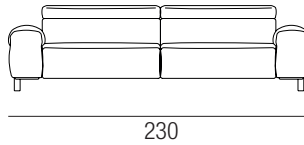

* Disponibile anche con vano contenitore.
 * Storage box: available
 * Доступно также с бельевым отсеком.

SCHEDA TECNICA

SPECIFICATIONS

ТЕХНИЧЕСКИЕ
 ДАННЫЕ

3 POSTI LETTO
3 SEATER SOFA-BED
3-Х МЕСТНЫЙ ДИВАН-КРОВАТЬ

3 POSTI LETTO + 1 BRACCIO
3 SEATER SOFA-BED + 1 ARMREST
3-Х МЕСТНЫЙ ДИВАН-КРОВАТЬ + 1 БОКОВИНОЙ

3 POSTI LETTO SENZA BRACCIO
3 SEATER SOFA-BED NO ARMREST
3-Х МЕСТНЫЙ ДИВАН-КРОВАТЬ БЕЗ БОКОВИНЫ

ANGOLO_CORNER_УГОЛ