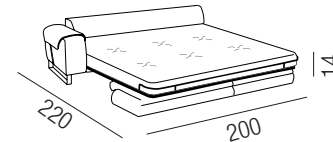

3 POSTI + 1 BRACCIO RETE APERTA
3 SEATER + 1 ARMREST IN OPEN POSITION
3-Х МЕСТНЫЙ + 1 БОКОВИНА В РАЗЛОЖЕННОМ ПОЛОЖЕНИИ