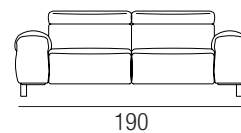

Sfoderabilità: non possibile

Removable covers: not possible

Чехлы – несъемные.

DIMENSIONI_DIMENSIONS_ ГАБАРИТНЫЕ РАЗМЕРЫ

3 POSTI
 3 SEATER
 3-Х МЕСТНЫЙ

2 POSTI
 2 SEATER
 2-Х МЕСТНЫЙ

3 POSTI +1 BRACCIO
 3 SEATER + 1 ARMREST
 3-Х МЕСТНЫЙ + 1 БОКОВИНА

2 POSTI +1 BRACCIO
 2 SEATER + 1 ARMREST
 2-Х МЕСТНЫЙ + 1 БОКОВИНА

3 POSTI SENZA BRACCIO
 3 SEATER NO ARMREST
 3-Х МЕСТНЫЙ БЕЗ БОКОВИНЫ

2 POSTI SENZA BRACCIO
 2 SEATER NO ARMREST
 2-Х МЕСТНЫЙ БЕЗ БОКОВИНЫ