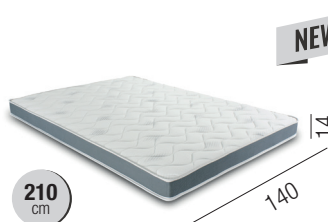

**SCHEDA
TECNICA**

SPECIFICATIONS

ТЕХНИЧЕСКИЕ
ДАННЫЕ

MATERASSO EXTRA SMART D30 STRETCH
MATTRESS EXTRA SMART D30 STRETCH
МАТРАС EXTRA SMART D30 STRETCH

Materasso in poliuretano ad alta densità, con lunghezza 210cm che rende il piano dormita accogliente. Rivestito con tessuto antibatterico stretch e fascia traspirante 3D.

High density polyurethane foam mattress, with the length of 210 cm, provides real bed comfort. The mattress covered in antibacterial stretch fabric and breathing 3D-layer.

Матрас из полиуретана высокой плотности, длина 210 см, благодаря чему спальное место становится более удобным. Антибактериальное тканевое покрытие стрейч и дышащий 3D-слой.