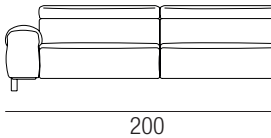

Sfoderabilità: non possibile

Removable covers: not possible

Чехлы – несъемные.

DIMENSIONI_DIMENSIONS_ ГАБАРИТНЫЕ РАЗМЕРЫ

3 POSTI
 3 SEATER
 3-Х МЕСТНЫЙ

2 POSTI
 2 SEATER
 2-Х МЕСТНЫЙ

3 POSTI +1 BRACCIO
 3 SEATER + 1 ARMREST
 3-Х МЕСТНЫЙ + 1 БОКОВИНА

2 POSTI +1 BRACCIO
 2 SEATER + 1 ARMREST
 2-Х МЕСТНЫЙ + 1 БОКОВИНА

3 POSTI SENZA BRACCIO
 3 SEATER NO ARMREST
 3-Х МЕСТНЫЙ БЕЗ БОКОВИНЫ

2 POSTI SENZA BRACCIO
 2 SEATER NO ARMREST
 2-Х МЕСТНЫЙ БЕЗ БОКОВИНЫ