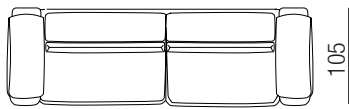

Sfoderabilità: non possibile

Removable covers: not possible

Чехлы – несъемные.

DIMENSIONI_DIMENSIONS_ ГАБАРИТНЫЕ РАЗМЕРЫ

3 POSTI
 3 SEATER
 3-Х МЕСТНЫЙ

2 POSTI
 2 SEATER
 2-Х МЕСТНЫЙ

3 POSTI +1 BRACCIO
 3 SEATER + 1 ARMREST
 3-Х МЕСТНЫЙ + 1 БОКОВИНА