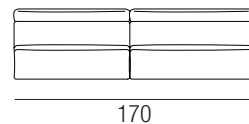

3 POSTI LETTO + 1 BRACCIO
3 SEATER SOFA-BED + 1 ARMREST
3-Х МЕСТНЫЙ ДИВАН-КРОВАТЬ + 1 БОКОВИНОЙ

3 POSTI LETTO SENZA BRACCIO
3 SEATER SOFA-BED NO ARMREST
3-Х МЕСТНЫЙ ДИВАН-КРОВАТЬ БЕЗ БОКОВИНЫ

ANGOLO_CORNER_УГОЛ