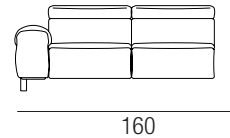

Sfoderabilità: non possibile

Removable covers: not possible

Чехлы – несъемные.

DIMENSIONI_DIMENSIONS_ ГАБАРИТНЫЕ РАЗМЕРЫ

3 POSTI
 3 SEATER
 3-Х МЕСТНЫЙ

2 POSTI
 2 SEATER
 2-Х МЕСТНЫЙ

3 POSTI +1 BRACCIO
 3 SEATER + 1 ARMREST
 3-Х МЕСТНЫЙ + 1 БОКОВИНА

2 POSTI +1 BRACCIO
 2 SEATER + 1 ARMREST
 2-Х МЕСТНЫЙ + 1 БОКОВИНА

3 POSTI SENZA BRACCIO
 3 SEATER NO ARMREST
 3-Х МЕСТНЫЙ БЕЗ БОКОВИНЫ

2 POSTI SENZA BRACCIO
 2 SEATER NO ARMREST
 2-Х МЕСТНЫЙ БЕЗ БОКОВИНЫ