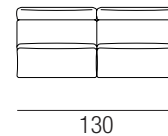

Sfoderabilità: non possibile

Removable covers: not possible

Чехлы – несъемные.

DIMENSIONI_DIMENSIONS_ ГАБАРИТНЫЕ РАЗМЕРЫ

3 POSTI
 3 SEATER
 3-Х МЕСТНЫЙ

2 POSTI
 2 SEATER
 2-Х МЕСТНЫЙ

3 POSTI +1 BRACCIO
 3 SEATER + 1 ARMREST
 3-Х МЕСТНЫЙ + 1 БОКОВИНА

2 POSTI +1 BRACCIO
 2 SEATER + 1 ARMREST
 2-Х МЕСТНЫЙ + 1 БОКОВИНА

3 POSTI SENZA BRACCIO
 3 SEATER NO ARMREST
 3-Х МЕСТНЫЙ БЕЗ БОКОВИНЫ

2 POSTI SENZA BRACCIO
 2 SEATER NO ARMREST
 2-Х МЕСТНЫЙ БЕЗ БОКОВИНЫ