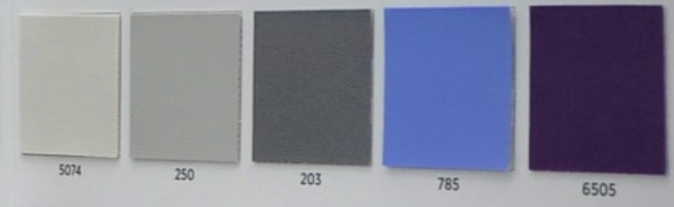

BLUMARE 5500 FR

ALFATEX
ITALIA
1959

BLUMARE
5500 FR