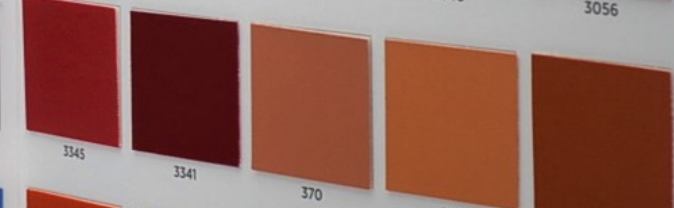

BLUMARE 5500 FR

ALFATEX
ITALIA
1959

BLUMARE
5500 FR