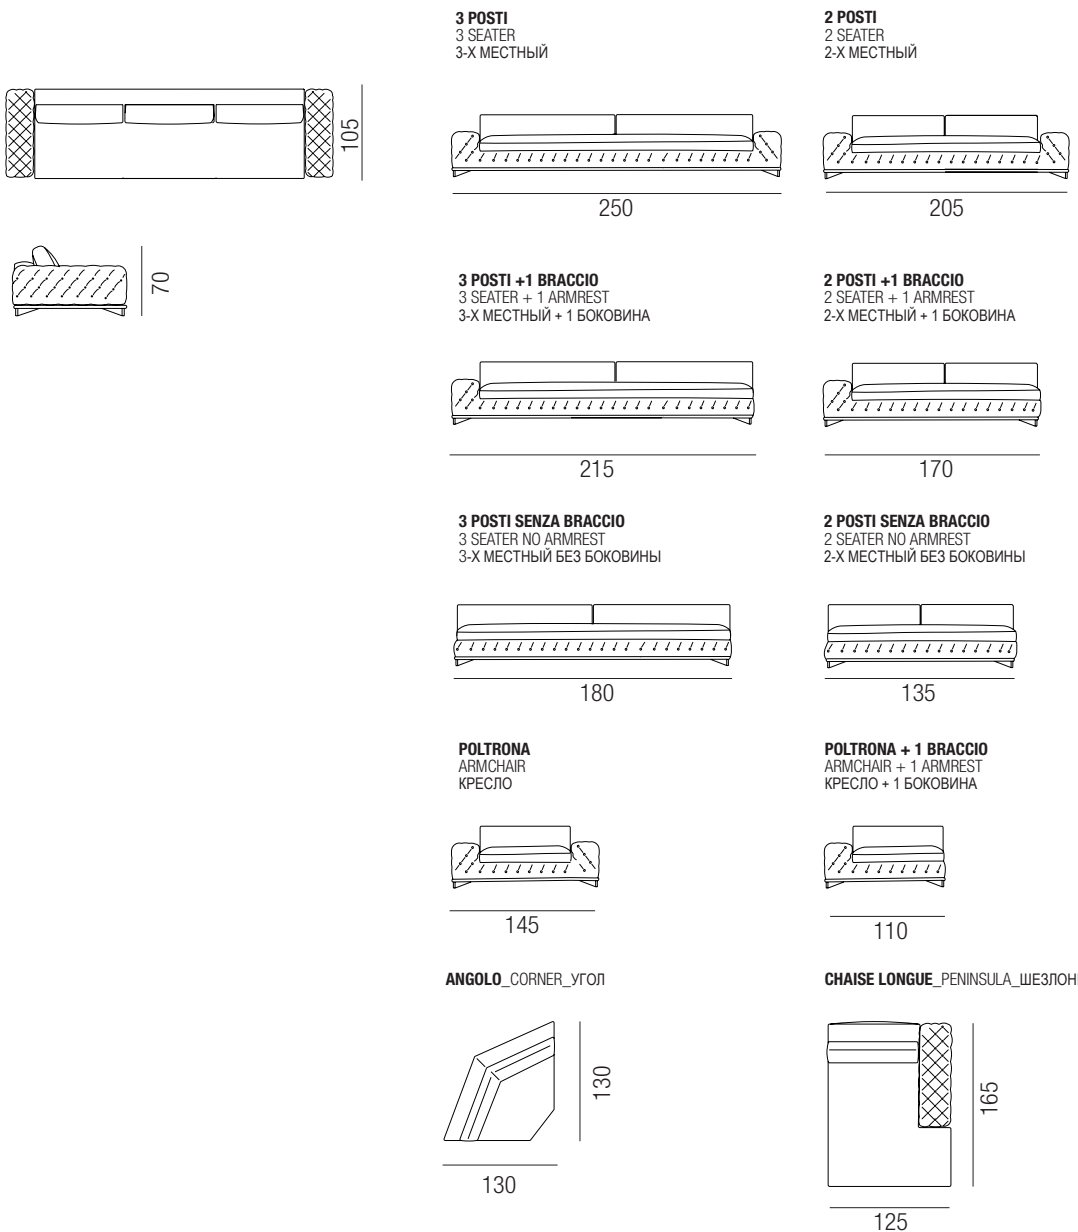

FINITURE_FINISHING_ ОТДЕЛКА

Stuttura in legno di abete, multistrato.
Seduta e spalliera in misto di piume con
portante in poliuretano espanso.
Base in legno di faggio.

Sfoderabilità: non possibile.

Frame made of solid fir woods and
plywood. The seats have mix feathers
stuffing with a polyurethane framework.
Polyurethane seatback and polyurethane
armrest. The frame is from beech wood.

Removable covers: not possible

Каркас с использованием массива ели
и фанеры. Сиденья из смешанных
перьев с несущей конструкцией
Пено полиуретана. Спинка и
подлокотники из пенополиуретана.

Основа из массива бука.

Чехлы – несъемные.

DIMENSIONI_DIMENSIONS_ ГАБАРИТНЫЕ РАЗМЕРЫ

SCHEDA TECNICA

SPECIFICATIONS

ТЕХНИЧЕСКИЕ
ДААННЫЕ