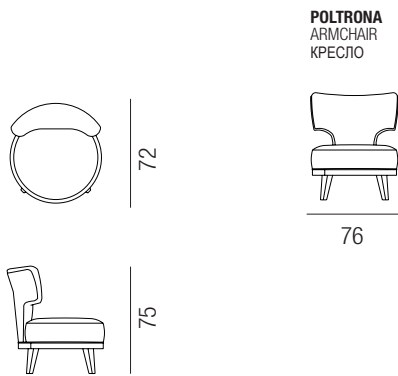

DESCRIZIONE

DESCRIPTION

ОПИСАНИЕ

FINITURE_FINISHING_ ОТДЕЛКА

Struttura in acciaio calandrato imbottita in poliuretano espanso. Seduta in poliuretano espanso con supporto in multistrato.
Base di legno di faggio.
Cuscinetto in misto piuma.

DIMENSIONI_DIMENSIONS_ ГАБАРИТНЫЕ РАЗМЕРЫ

**SCHEDA
TECNICA**

SPECIFICATIONS

ТЕХНИЧЕСКИЕ
ДААННЫЕ